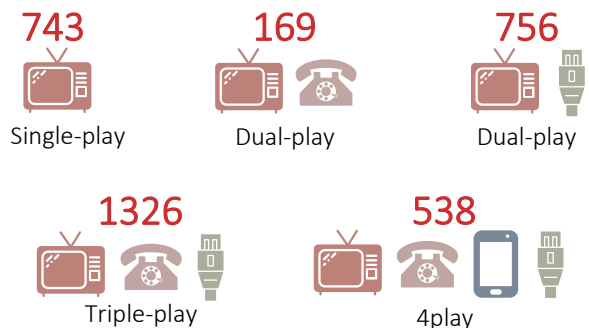

8

MOBIL ADATFORGALOM, III. NEGYEDÉV

9

HELYHEZ KÖTÖTT INTERNET-ELŐFIZETÉSEK SZÁMA, III. NEGYEDÉV (ezer darab)

10

TELEVÍZIÓSZOLGÁLTATÁS ELŐFIZETÉSÉNEK SZÁMA AZ ELŐFIZETŐI CSOMAGOK SZERINT, 2024. III. NEGYEDÉV (ezer darab)

11

FORRÁSOK > 1 > KSH: [21.2.1.3.](#), [21.2.1.20.](#), 2 > KSH: [21.2.1.6.](#) | 3 > KSH: [3.2.1.3.](#) | 4 > KSH: [20.2.1.17.](#) | 5 > KSH: [17.2.1.17.](#) | 6 > KSH: [17.2.1.21.](#) | 7 > KSH: [17.2.1.20.](#) | 8, 9 > KSH: [12.2.1.2.](#), [12.2.1.4.](#) | 10 > KSH: [12.2.1.5.](#) | 11 > KSH: [12.2.1.7.](#)