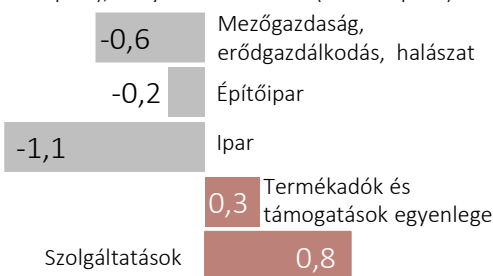

SZOLGÁLTATÁSOK 2024/4

Negyedévente publikált Infotablónk hazánk szolgáltatói szektorát mutatja be néhány kiemelt mutatóval. Jelen adatok döntően 2024. III. negyedévére vonatkoznak. Az Infotabló utolsó negyede a kommunikáció és távközlés területére fókuszál.

A SZOLGÁLTATÁSOK ÉS A GDP, 2024. III. NEGYEDÉV

A GDP ÉRTÉKE FOLYÓÁRON
20 800,8 milliárd forint

HOZZÁJÁRULÁS A GDP
VOLUMENVÁLTOZÁSÁHOZ:

0,8%

(termelési oldal, előző év azonos időszakához képest), melynek összetétele (százalékpont):

1

EGYES SZOLGÁLTATÓ ÁGAZATOK BRUTTÓ HOZZÁADOTT ÉRTÉKÉNEK VÁLTOZÁSA, 2024. III. NEGYEDÉV

Az előző év azonos időszakához képest

Művészet, szórakoztatás, szabadidő, egyéb szolgáltatás

Oktatás

Szállítás, raktározás