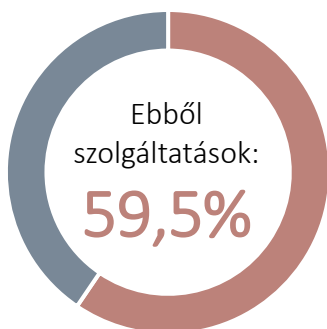

SZOLGÁLTATÁSOK 2024/4

Negyedévente publikált Infotablónk hazánk szolgáltatói szektorát mutatja be néhány kiemelt mutatóval. Jelen adatok döntően 2024. III. negyedévére vonatkoznak. Az Infotabló utolsó negyede a kommunikáció és távközlés területére fókuszál.

A SZOLGÁLTATÁSOK ÉS A GDP, 2024. III. NEGYEDÉV

A GDP ÉRTÉKE FOLYÓÁRON
20 800,8 milliárd forint

HOZZÁJÁRULÁS A GDP
VOLUMENVÁLTOZÁSÁHOZ:

0,8%

(termelési oldal, előző év azonos időszakához képest), melynek összetétele (százalékpont):