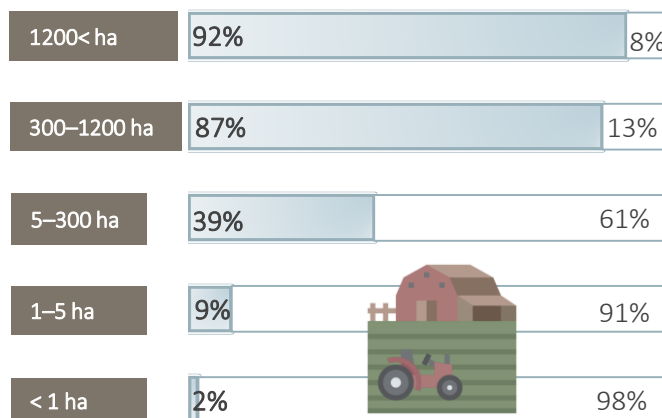

VIDÉKFEJLESZTÉSI TÁMOGATÁSOKBAN RÉSZESÜLT GAZDASÁGOK ARÁNYA TERÜLETNAGYSÁG SZERINT, 2020

11