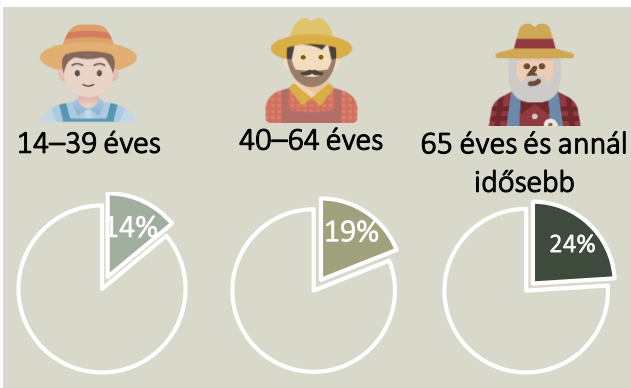

Éves munkaegység (Ezer)

5

GAZDÁLKODÓK ÁTLAGÉLETKORA NEMEK SZERINT, 2020

6

A GAZDÁLKODÓK SZÁMA AZ EGYÉNI GAZDASÁGOKBAN, KORCSOPORTOK SZERINT

7

■ 2010
■ 2020

A GAZDÁLKODÓK MEGOSZLÁSA A LEGMAGASABB MEZŐGAZDASÁGI VÉGZETTSÉG SZERINT

8

Százalék

- Felsőfok
- Középfok
- Alapfok
- Gyakorlati tapasztalat
- Nincs

VIDÉKFEJLESZTÉSI TÁMOGATÁSOKBAN RÉSZESÜLT GAZDÁLKODÓK ARÁNYA KORCSOPORTOK SZERINT, 2020

9

VIDÉKFEJLESZTÉSI TÁMOGATÁSOKBAN RÉSZESÜLT GAZDASÁGOK ARÁNYA MEGYÉNKÉNT, 2020

10

VIDÉKFEJLESZTÉSI TÁMOGATÁSOKBAN RÉSZESÜLT GAZDASÁGOK ARÁNYA TERÜLETNAGYSÁG SZERINT, 2020

11

PRECÍZIÓS ESZKÖZHASZNÁLAT A GAZDASÁGOKBAN

Százalék

- Növényállapot-felmérés
- Sorvezető/automata kormányzás
- Differenciált munkaműveletek
- Általános környezeti szenzorok
- Döntéstámogató szoftver, hozamtérkép
- Flottakövetés, drónok
- Precíziós takarmányozás
- Robotok alkalmazása